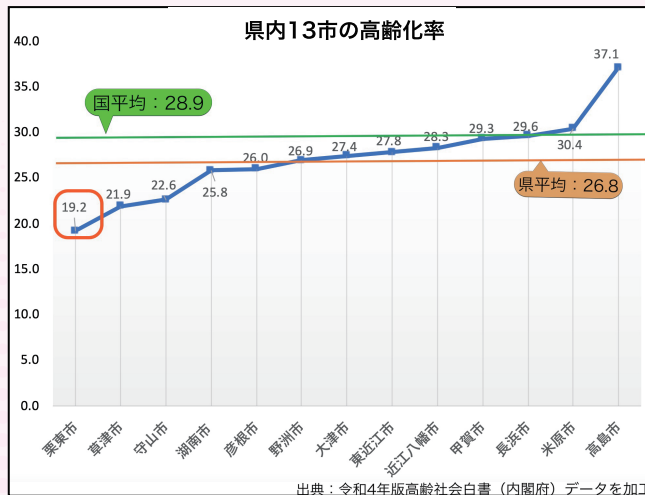

私たちの住む栗東市の 気になるデータです

栗東市議会（R5.1現在）	
議員定数	18人（現在1人欠員で17人）
会派構成	新政会（8人）・栗東市民ネットワーク（3人） 公明栗東（2人）・究理の会（2人） 日本共産党栗東市議団（2人）
議員の年齢	70歳代（3人）・60歳代（4人） 50歳代（7人）・40歳代（3人）
議員報酬月額	議長（42万円）・副議長（35.7万円） 議員（32.5万円）
期末手当	6月・12月支給 年間〔報酬×1.2（役職手当）×3.3月〕
定例会	3月・6月・9月・12月
委員会	常任委員会（4）・特別委員会（5）
議会費（R4当初）	1億8,580万円