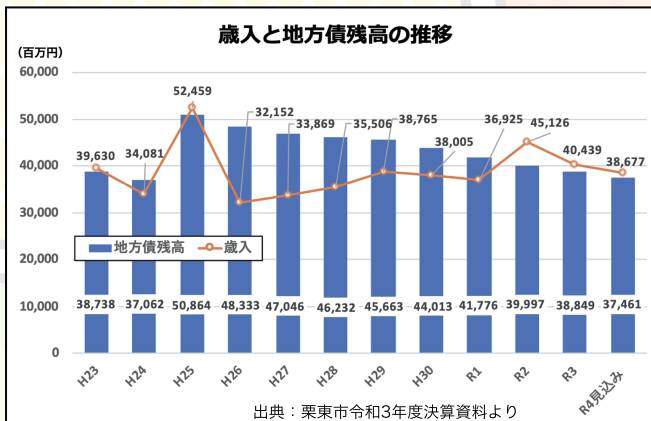

私たちの住む栗東市の 気になるデータです

栗東市議会（R5.1現在）	
議員定数	18人（現在1人欠員で17人）
会派構成	新政会（8人）・栗東市民ネットワーク（3人） 公明栗東（2人）・究理の会（2人） 日本共産党栗東市議団（2人）
議員の年齢	70歳代（3人）・60歳代（4人） 50歳代（7人）・40歳代（3人）
議員報酬月額	議長（42万円）・副議長（35.7万円） 議員（32.5万円）
期末手当	6月・12月支給 年間〔報酬×1.2（役職手当）×3.3月〕
定例会	3月・6月・9月・12月
委員会	常任委員会（4）・特別委員会（5）
議会費（R4当初）	1億8,580万円