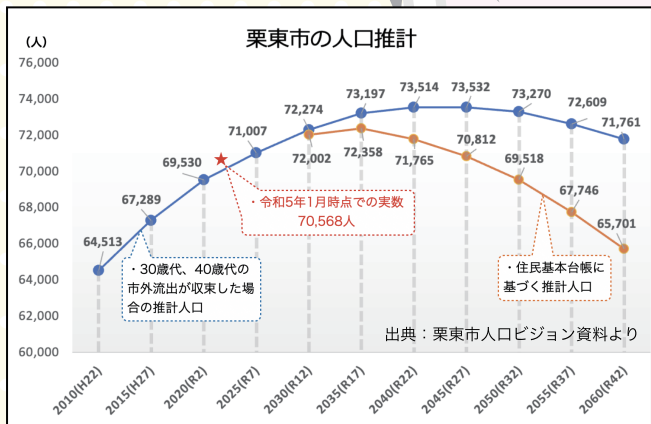

私たちの住む栗東市の 気になるデータです

栗東市議会（R5.1現在）	
議員定数	18人（現在1人欠員で17人）
会派構成	新政会（8人）・栗東市民ネットワーク（3人） 公明栗東（2人）・究理の会（2人） 日本共産党栗東市議団（2人）
議員の年齢	70歳代（3人）・60歳代（4人） 50歳代（7人）・40歳代（3人）
議員報酬月額	議長（42万円）・副議長（35.7万円） 議員（32.5万円）
期末手当	6月・12月支給 年間〔報酬×1.2（役職手当）×3.3月〕
定例会	3月・6月・9月・12月
委員会	常任委員会（4）・特別委員会（5）
議会費（R4当初）	1億8,580万円